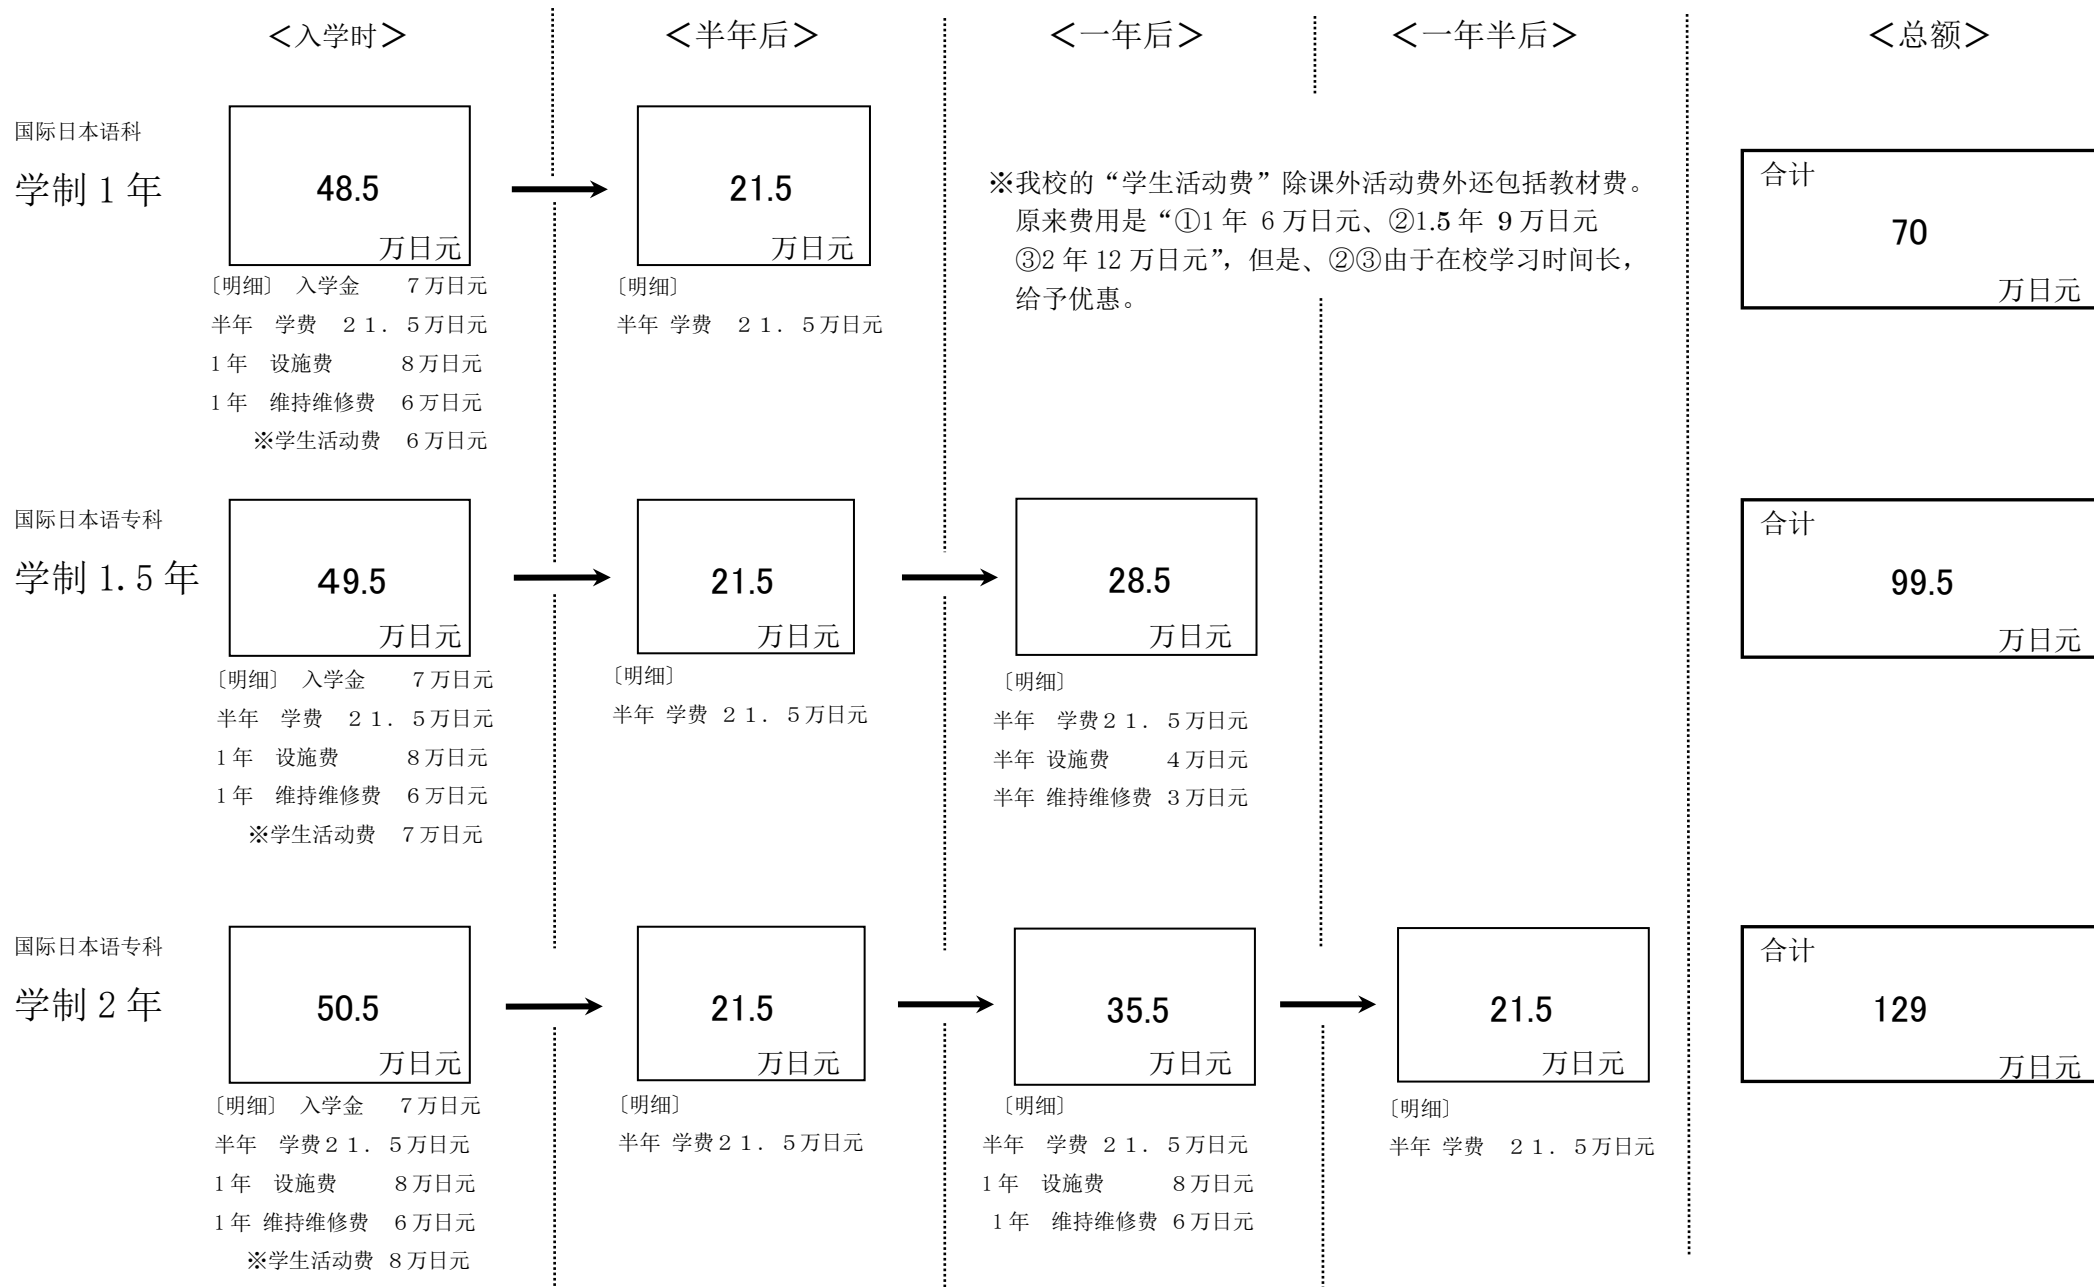

学费支付方式

※不包括入学申请时的考试费用（2万日元）。

※有不明白的地方，请跟我校负责职员联系。